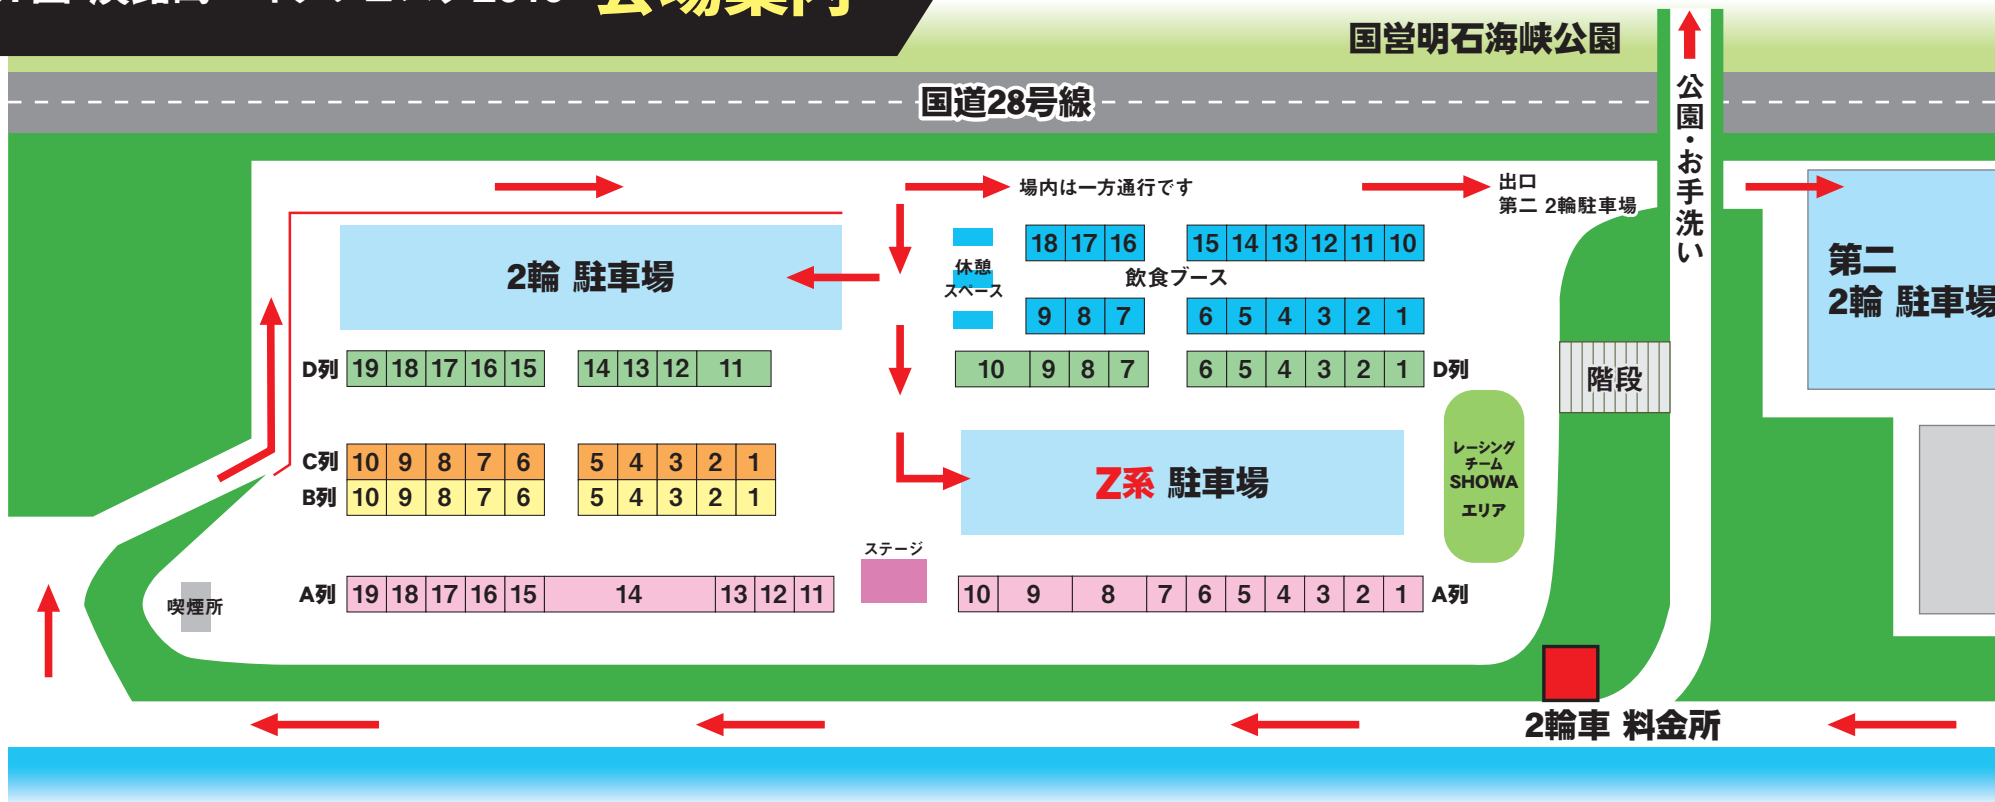

第7回 淡路島バイクフェスタ2019 会場案内

A 列	
A-1	アニーズ
A-2	アゲイン
A-3	スピードショップ イトウ
A-4	モトテック・LCC
A-5	ブローアップ
A-6	クレバーウルフ
A-7	ビト-R&D
A-8	Zレーシングパーツ
A-9	アメリカンドリーム
A-10	PMC
A-11	淡路島バイクフェスタカフェ & 本舗
A-12	YSSサスペンション
A-13	兵庫県二輪自動車協同組合
A-14	ウエマツ
A-15	KM-II
A-16	モトブルース
A-17	ドレミコレクション
A-18	デイトナ
A-19	フクダ

B 列	
B-1	マイテック
B-2	カーベック
B-3	ケイネット
B-4	アクティブ
B-5	エッチングファクトリー
B-6	マーベラスエンジニアリング
B-7	南海部品
B-8	江沼チェーン製作所
B-9	ギャングパーツ
B-10	ゴットブリンク

C 列	
C-1	アルファパーツ
C-2	マックスレーディング
C-3	谷尾商会
C-4	ザムジャパン
C-5	ヤマモトレーシング
C-6	イエローコーン
C-7	フェイバリットファクトリー
C-8	KPSプレート
C-9	コウワ
C-10	大黒天クロージング

D 列	
D-1	ジョーカーズ
D-2	ミスティ
D-3	BRC
D-4	SHELLアドバンス
D-5	ボンバズ
D-6	ガレージトライシクル
D-7	ケイファクトリー
D-8	デルタ
D-9	サンクチュアリーコウガ
D-10	サンクチュアリー
D-11	デグナー
D-12	キースター
D-13	ABBT
D-14	テクニカルサービス本多
D-15	ナイトロンジャパン
D-16	ブルドック
D-17	カドヤ
D-18	モトデザインオクムラ
D-19	ラスティック

AWAJISHIMA BIKE FESTA 2019 EVENTS MAP