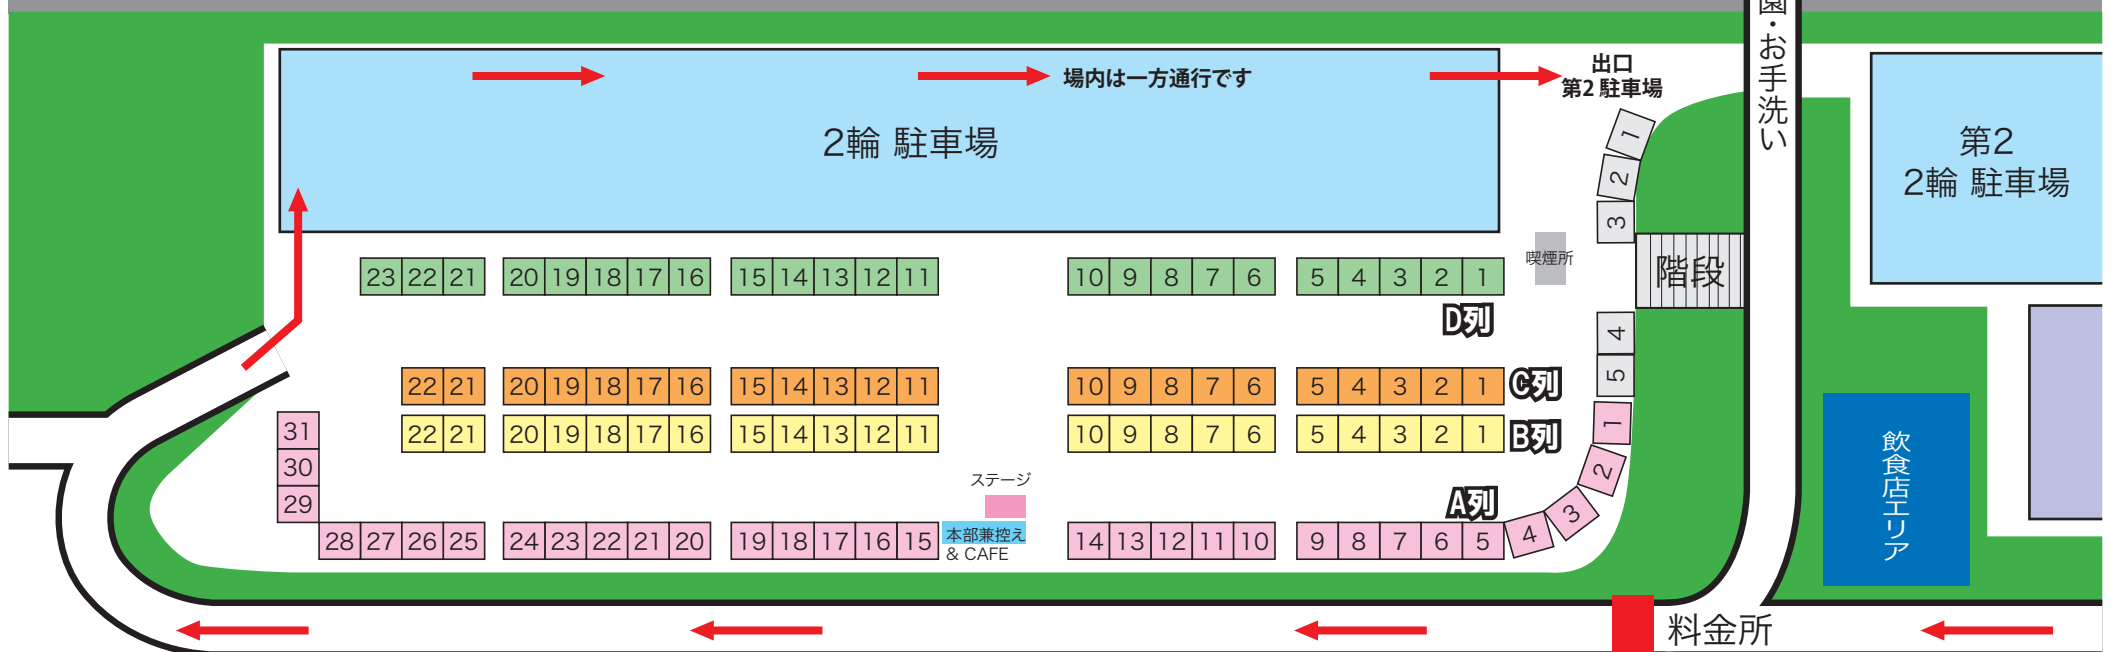

第5回 淡路島バイクフェスタ会場案内

国営明石海峡公園

国道28号線

A列

A1	ピーエムシー
A2	YSS・マーキュリー
A3	ミスティ
A4	ウェビック
A5	モトテック・LLC
A6	スピードショップイトウ
A7	アメリカンドリーム
A8	BLファクトリー
A9	アニーズ

A10	カスタムパラノイア
A11	アゲイン
A12	BRC
A13	D.I.D
A14	アクティブ

A15	ブルドックモーターサイクル
A16	カドヤ
A17	ドレミコレクション
A18	ジェイトレード
A19	オメガオイル

A20	ケイズビーピーエー
A21	サンスター(国美コマース)
A22	サンタバイク
A23	ヤマモトレーシング
A24	コウワ

A25	NUTEC(キョクトー)
A26	CR-1(山城)
A27	マーベラスエンジニアリング
A28	サンクチュアリーリアライズ
A29	SANCTUARY KOUGA
A30	ノーブレスト
A31	サンクチュアリー本店

<メディア・協力出展>

M1	ロードライダー
M2	PRIMARY
M3	Gワークスバイク
M4	ライダーズクラブ
M5	兵庫県二輪自動車協同組合

B列

B1	エッチングファクトリー
B2	遷省社中
B3	ダムトラックス
B4	エムテック中京
B5	ケイエムツー

B6	Favorite Factory
B7	オージーケーカブト
B8	ザム・ジャパン
B9	Zレーシングパーツ

B11	デイトナ
B12	ギルドデザイン
B13	江沼チェーン製作所
B14	大黒天クロージング
B15	マジカルレーシング

B16	ケイファクトリー
B17	デルタ
B18	テクニカルガレージRUN
B19	Factory-M
B20	MOTO CAFE FASTER

D16	
D17	セブンシーズファクトリー
D18	
D19	マッドマックス
D20	カスタムショップB

D21	MOTONET
D22	バイク王&カンパニー
D23	